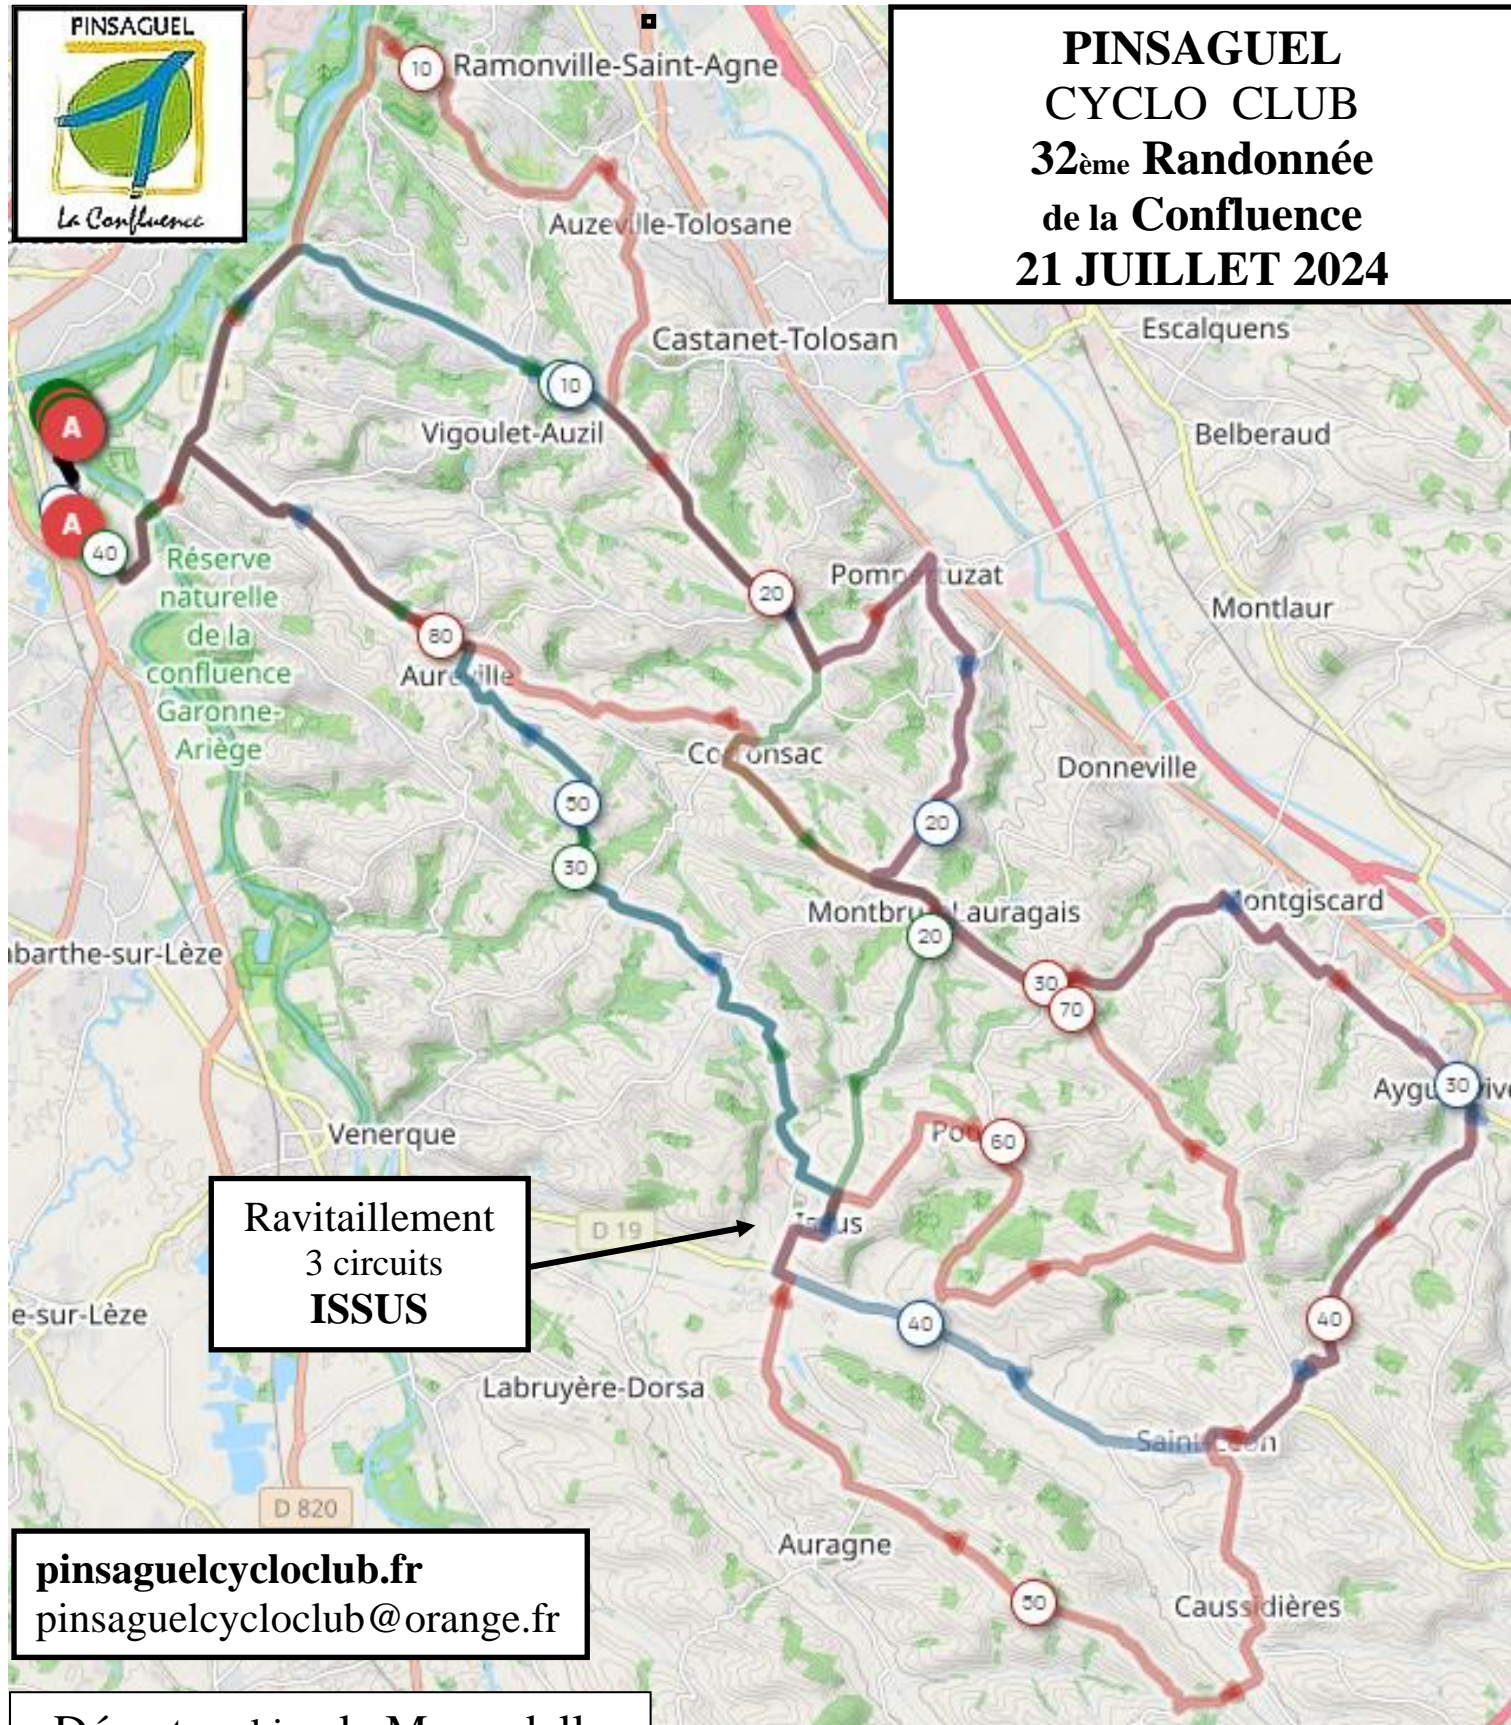

**PINSAGUEL
CYCLO CLUB
32^{ème} Randonnée
de la Confluence
21 JUILLET 2024**

**Ravitaillement
3 circuits
ISSUS**

**pinsaguelcycloclub.fr
pinsaguelcycloclub@orange.fr**

Départ parking la Muscadelle
Rue de la république Pinsaguel
GPS : 43.5046282, 1.3941146
Inscription à partir de 7h30

Assistance :
06 89 11 15 96
06 81 69 50 98

Vert : 41 Km / +491 m - openrunner : 18143375
Bleu : 60 Km / +713 m - openrunner : 18058786
Rouge : 87 Km / +1095 m - openrunner : 18058787

Samu : 15 ou 112
Pompiers : 18
Gendarmerie : 17